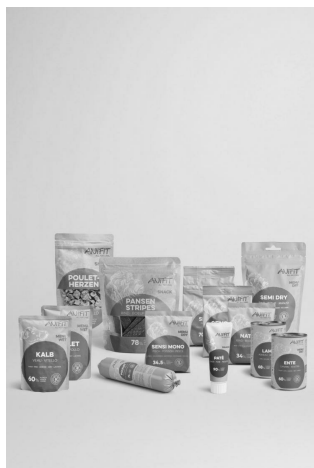

Dog Sets

SET DI PROVA PER CANI M-L

N° Art.	Denominazione / quantità	Prezzo in CHF
1055	Set di prova cane M-L	CHF 70.60

Fai assaggiare al tuo cane il cibo naturale ANiFiT per cani di taglia M-L. Ordina un pratico set di prova con cibo umido, cibo secco e leccornie per il tuo cane.

L'immagine sopra è un esempio, il contenuto corretto è elencato qui sotto:

- 1 x Barattolo agnello 400g
- 1 x Barattolo anatra 400g
- 1 x Pouch vitello 300g
- 1 x Pouch pollo 300g
- 1 x Salsiccia pollo 400g
- 1 x Sensitive 60g
- 1 x Nature 80g
- 1 x Olymp 80g
- 1 x Semi Dry pollo 200g
- 1 x Semi Dry manzo 200g
- 1 x Sensi Mono 80g
- 1 x Pansen Stripes 200g
- 1 x Paté 75g
- 1 x Cuori di pollo 35g
- 1 x Grande borsa in cotone
- 1 x Flyer Set di prova